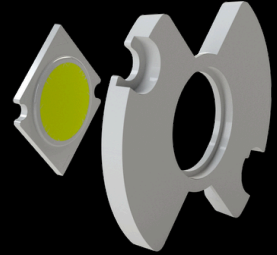

Ø50 Tekli Aydınlatma Lensleri

40° Armatür Lensi 	Ürün Kodu:	CKMQ5040D
	Malzeme:	PMMA
	Led Seçimi:	CoB/SMD
	Işık Açısı: FWHM	36°

CKM_CLL022 HOLDER 	Ürün Kodu:	CKM_CLL022
	Malzeme	PC
	Led Seçimi:	CoB

[Teknik
Resim için
Tıklayınız](#)