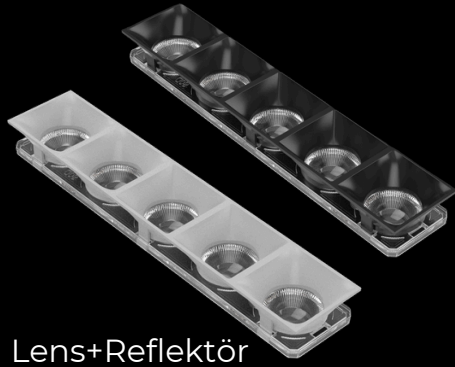

[Teknik Resim için Tıklayınız](#)

Ø75 Tekli Aydınlatma Lensleri

Ø75 Açı Ayarlı Optik Lens 	Ürün Kodu:	CKMQ7524D-60D
	Malzeme:	PMMA
	Led Seçimi:	CoB
	Işık Açısı: FWHM	 24°-60°

Lineer Aydınlatma Lensleri

36°