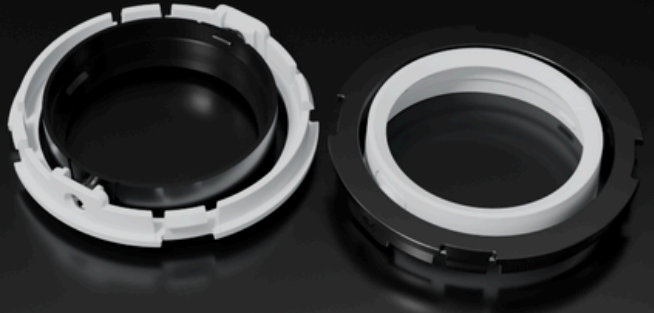

GU10 DOWNLIGHT APARATI

Q50 KAPSÜL HAREKET PLASTİĞİ

Ürün Kodu:

CKMQ50-01

Malzeme

PC

Q50 KAPSÜL YUVASI

Ürün Kodu:

CKMQ50-02

Malzeme

PC

[Teknik Resim için Tıklayınız](#)