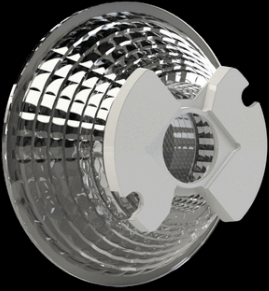

Ø50 Tekli Aydınlatma Lensleri

40° Armatür Lensi 	Ürün Kodu:	CKMQ5040D
	Malzeme:	PMMA
	Led Seçimi:	CoB/SMD
	Işık Açısı: FWHM	36°

CKM_CLL022 HOLDER 	Ürün Kodu:	CKM_CLL022
	Malzeme	PC
	Led Seçimi:	CoB

[Teknik
Resim için
Tıklayınız](#)