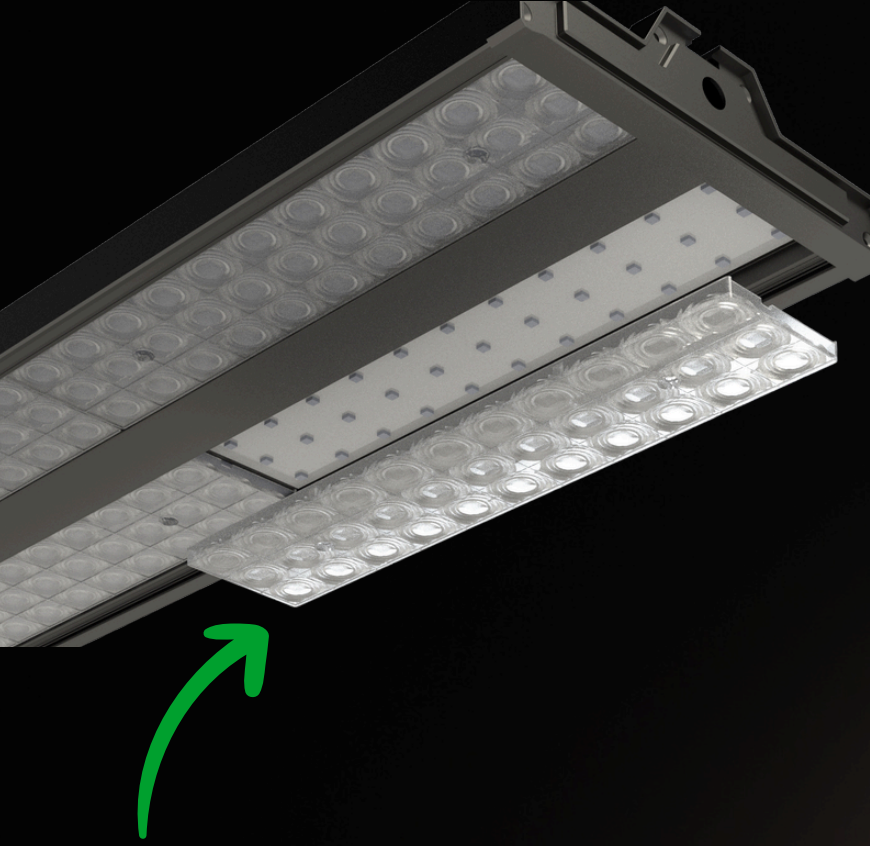

CKM1503036D

36°

PC

36° 5x1 Lineer Lens

[Teknik Resim için Tıklayınız](#)

Sokak ve Endüstriyel Aydınlatma Lensleri

KALIP AŞAMASINDA

KALIP AŞAMASINDA