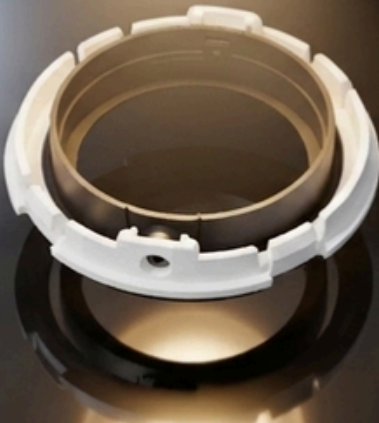

GU10 DOWNLIGHT APARATI

Q50 KAPSÜL HAREKET PLASTİĞİ

Ürün Kodu:

CKMQ50-01

Malzeme

PC

Q50 KAPSÜL YUVASI

Ürün Kodu:

CKMQ50-02

Malzeme

PC

[Teknik Resim için Tıklayınız](#)